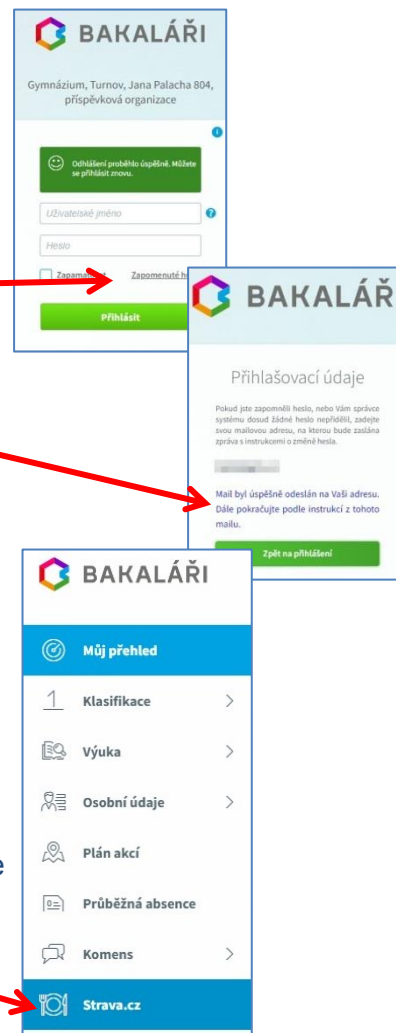

Aplikace Bakaláři a Strava na GyTu

informace k přihlášení, funkce aplikací v jiném dokumentu

Webová aplikace Bakaláři – první přihlášení, případně obnova hesla:

- 1) Zadejte adresu webové aplikace: gytu.bakalari.cz
- 2) Zvolte “Zapomenuté heslo”
- 3) Vyplňte emailovou adresu, buď pro žákovský účet, nebo pro rodičovský účet a potvrďte.
Akce musí skončit hlášením, že email byl odeslán. Pokud se tak nestane, zkontrolujte zadání adresy, případně zda máte správnou emailovou adresu, kterou jste nahlásili do databáze školy. Pokud problém přetrvává, kontaktujte administrátora na emailu bakadmin@gytu.cz.
- 4) Na zadaný email přijde odkaz na změnu (vytvoření) hesla (min. 8 znaků, písmeno, číslice) a zde je uvedeno i přihlašovací jméno.
Zkontrolujte prosím i složku SPAM v cílové emailové schránce.
- 5) Nyní se můžete přihlásit do aplikace Bakaláři.

Webová aplikace Strava – přepnutí z Bakalářů:

- 6) V levém menu zvolte položku “**Strava**”, do nové záložky (okna) se otevře webová aplikace Strava.
Případný požadavek aplikace na změnu hesla můžete ignorovat. Vyplněné emailové adresy v “Nastavení” jsou načítány z databáze Bakalářů, neměňte je.

Mobilní aplikace Bakaláři a přepnutí do aplikace Strava

- Přihlášení do mobilní aplikace Bakaláři provedete stejným uživatelským jménem a heslem, jako do webové aplikace.
- Přepnutí do aplikace Strava je nutné provést kliknutím na symbol Bakalářů (viz obrázek), který přepne mobilní aplikaci do webového zobrazení a pokračujte volbou “Strava” v levém menu.